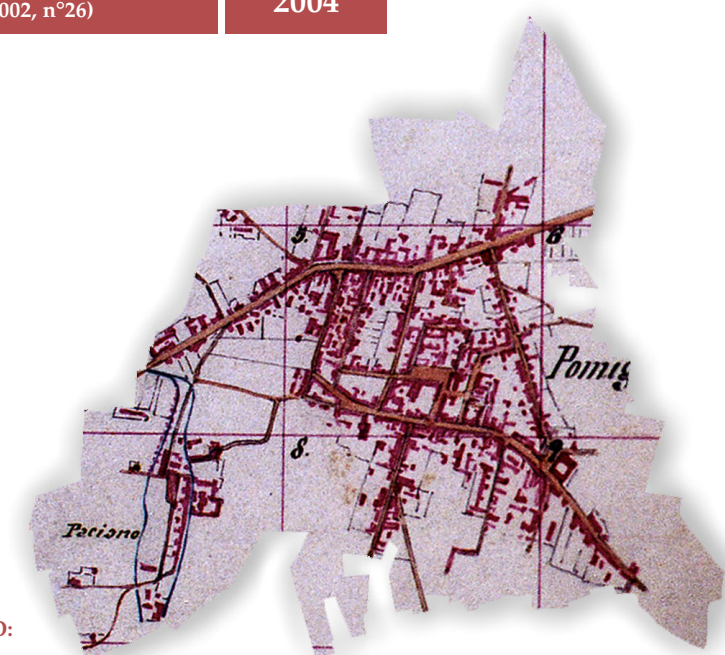

COMUNE DI POMIGLIANO D'ARCO
Provincia di Napoli
AREA TECNICA - SERVIZIO URBANISTICA - UFFICIO DI PIANO

IL PIANO DEL COLORE | **MAGGIO**
(Legge Regionale 18/10/2002, n°26) | 2004

PROGETTO:
arch. Stefano Sasso

CONSULENZA:
arch. Rosa Milito

CONTRIBUTO TECNICO-GRAFICO:
arch. Massimo Gallo

IL SINDACO
Michele Calazzo