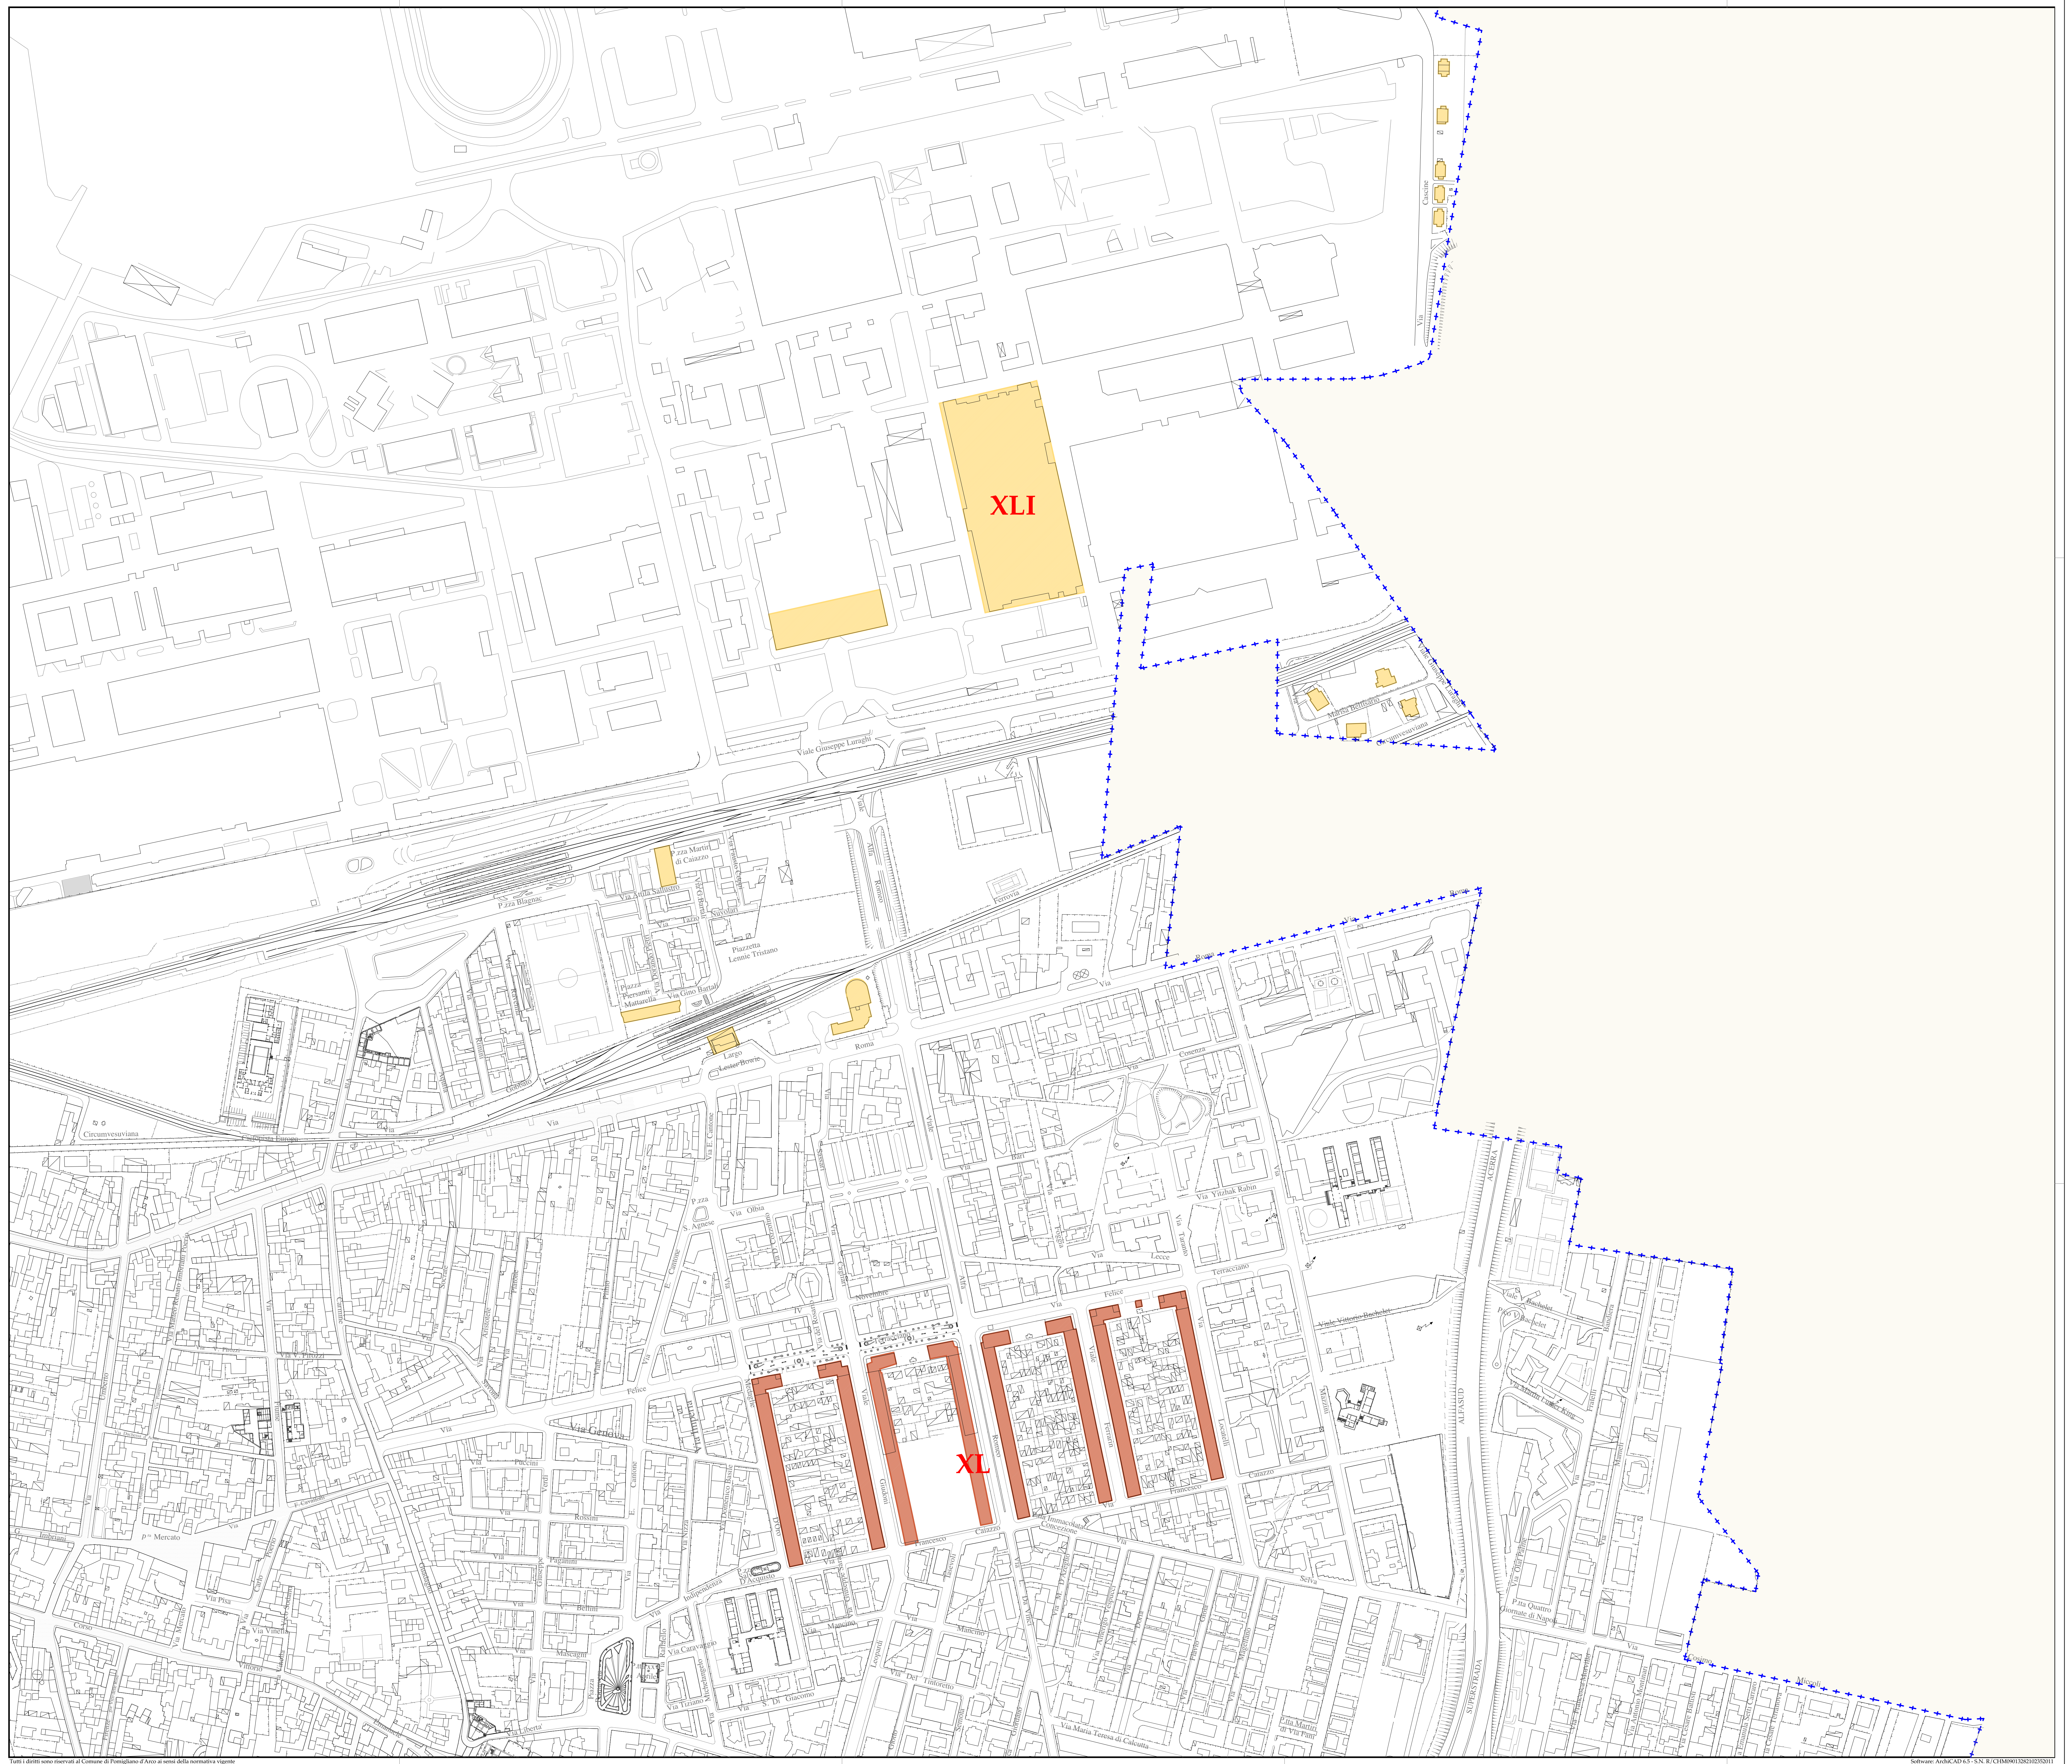

**LEGENDA**

- +++ Confine Comunale
- AMBITO XL - "Le Palazzine"
- AMBITO XLI - "Cairolì"

**COMUNE DI POMIGLIANO D'ARCO**  
 Provincia di Napoli  
 AREA TECNICA - SERVIZIO URBANISTICA - UFFICIO DI PIANO

**IL PIANO DEL COLORE** MAGGIO 2004  
 (Legge Regionale 14/10/2002, n° 20)

**PROGETTO:**  
 arch. Stefano Sasso

**CONSULENZA:**  
 arch. Rosa Milio

**COLLABORAZIONE:**  
 arch. Valeria Esposito  
 arch. Carmen Giordano  
 arch. Francesco Mazzaroncolo  
 arch. Emilio Pulcinna  
 arch. Silvana Indiano