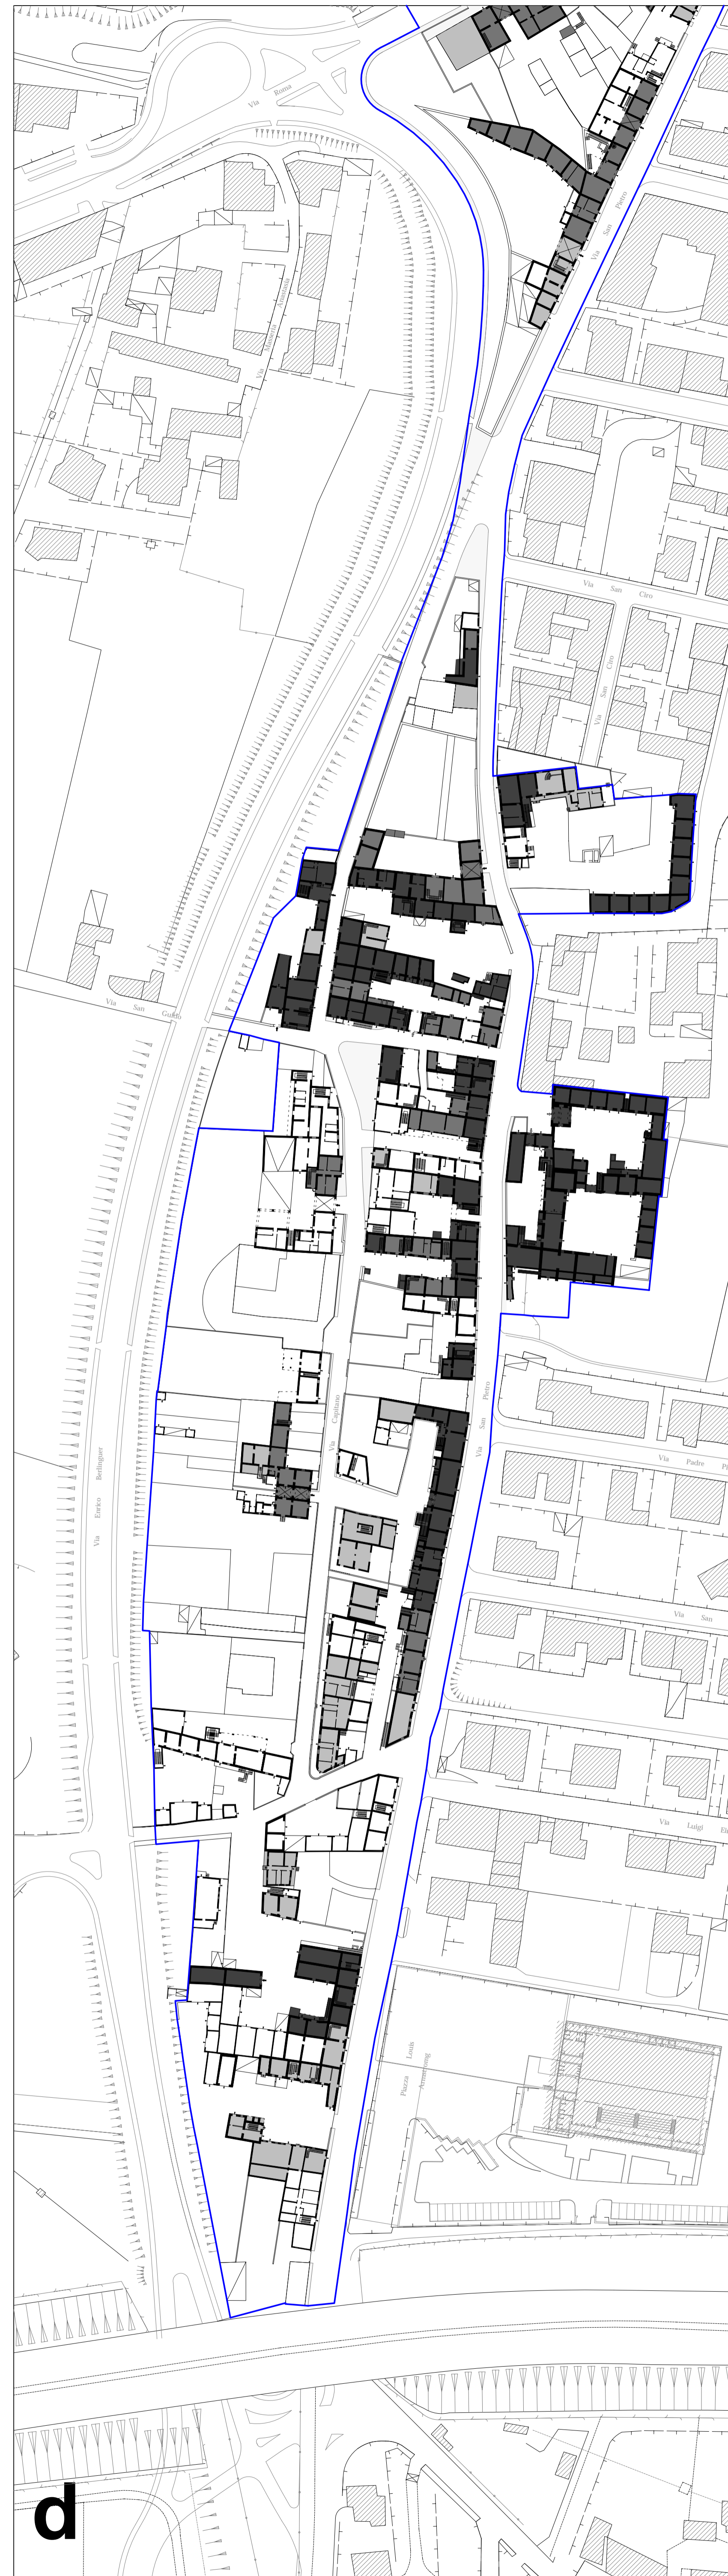

**LEGENDA**

-  Perimetro P.U.A.
-  Catasto storico definito "Borbonico" (1876)
-  Catasto storico di "Primo Impianto" (1913-1937)
-  Catasto storico (1955)

**COMUNE DI POMIGLIANO D'ARCO**  
 Provincia di Napoli  
 SETTORE UFFICIO TECNICO - UFFICIO DI PIANO

**PIANO URBANISTICO ATTUATIVO  
 PER IL CENTRO STORICO**

**TAVOLA A.7.2 NETTO STORICO APPENDICI E PALAZZINE**

DATA: giugno 2006      SCALA 1:1000

**PROGETTO**  
 arch. A. Lucie Casaliere  
 arch. Stefano Sasso