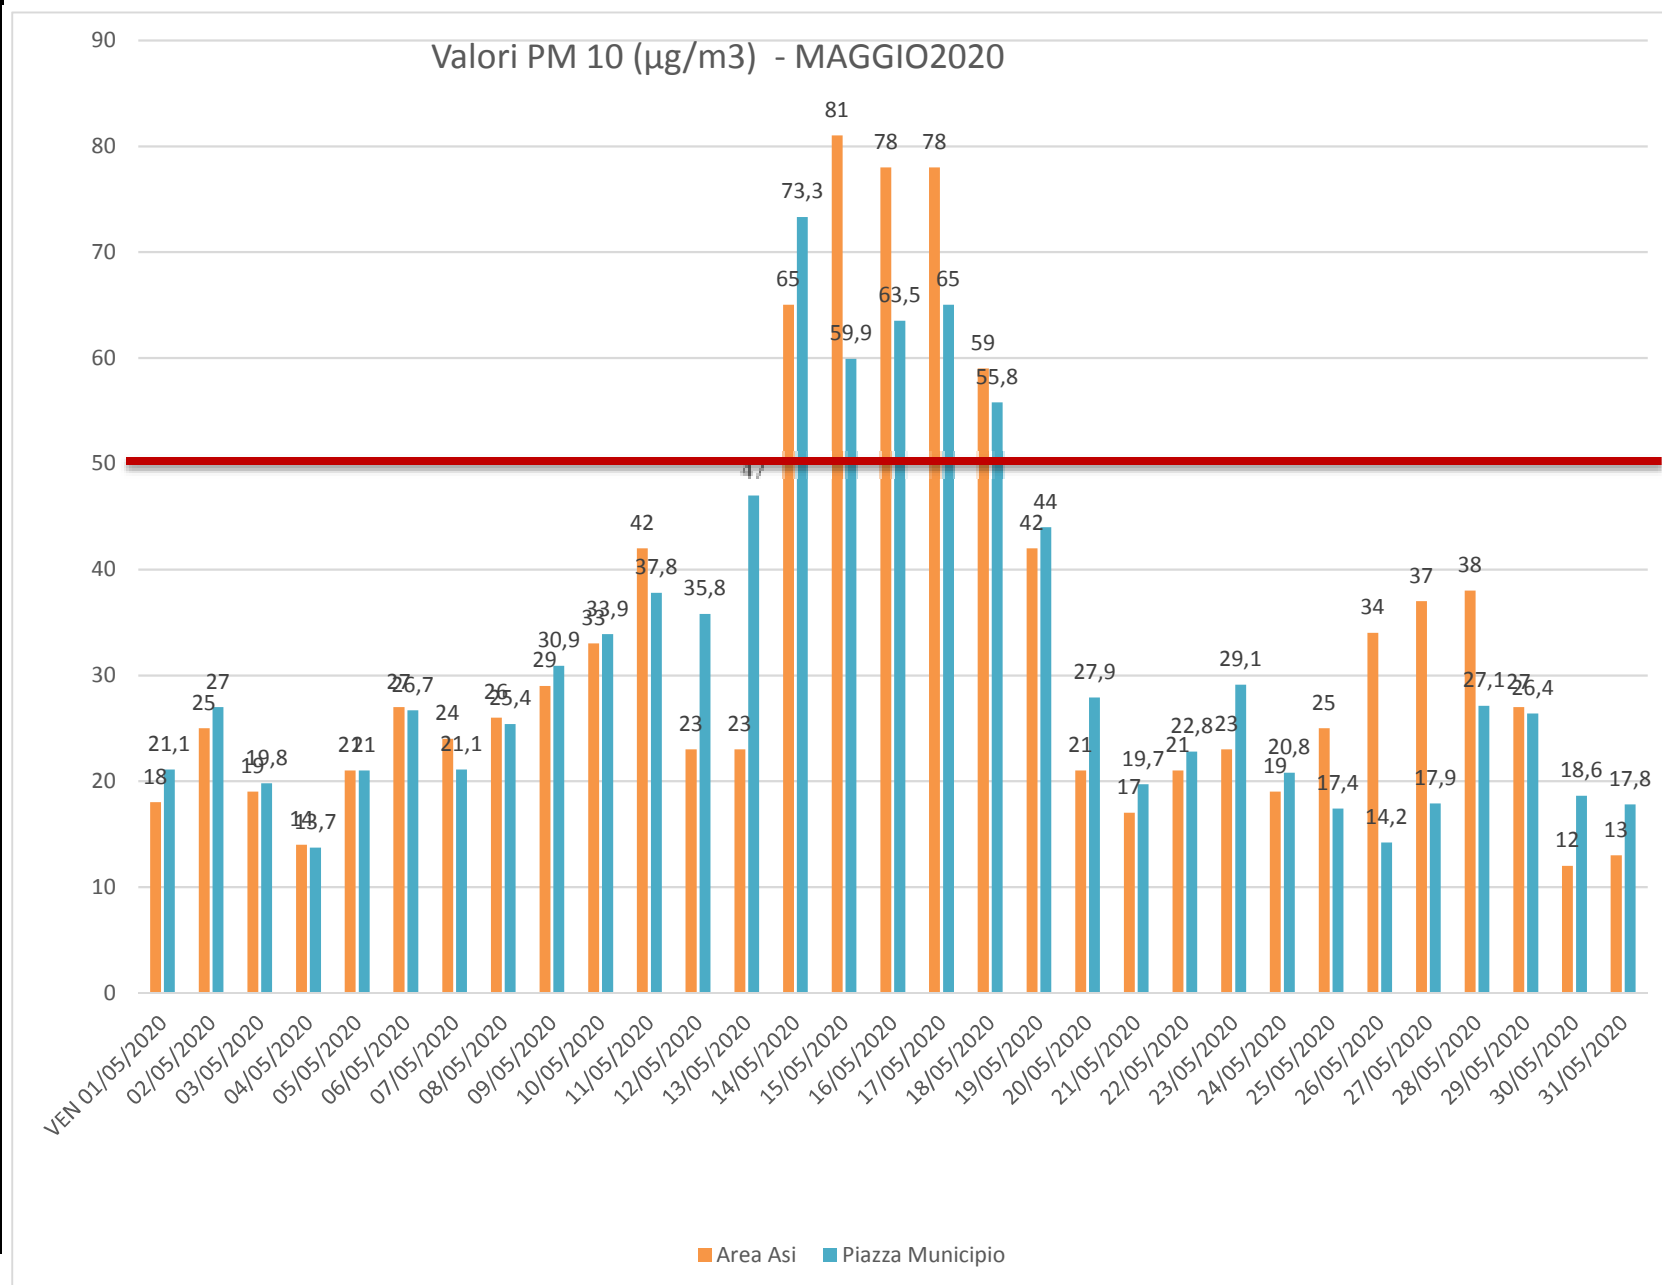

Pomigliano d'Arco - Valori PM 10 ($\mu\text{g}/\text{m}^3$) - MAGGIO 2020 -

Data	Area Asi	Piazza Municipio	Meteo
VEN 01/05/2020	18	21,1	sereno
02/05/2020	25	27	sereno
03/05/2020	19	19,8	sereno
04/05/2020	14	13,7	sereno
05/05/2020	21	21	sereno
06/05/2020	27	26,7	sereno
07/05/2020	24	21,1	sereno
08/05/2020	26	25,4	sereno
09/05/2020	29	30,9	sereno
10/05/2020	33	33,9	sereno
11/05/2020	42	37,8	variabile
12/05/2020	23	35,8	sereno
13/05/2020	23	47	variabile
14/05/2020	65	73,3	scirocco
15/05/2020	81	59,9	scirocco
16/05/2020	78	63,5	scirocco
17/05/2020	78	65	scirocco
18/05/2020	59	55,8	scirocco
19/05/2020	42	44	sereno
20/05/2020	21	27,9	sereno
21/05/2020	17	19,7	sereno
22/05/2020	21	22,8	sereno
23/05/2020	23	29,1	sereno
24/05/2020	19	20,8	sereno
25/05/2020	25	17,4	sereno
26/05/2020	34	14,2	sereno
27/05/2020	37	17,9	sereno
28/05/2020	38	27,1	sereno
29/05/2020	27	26,4	variabile
30/05/2020	12	18,6	variabile
31/05/2020	13	17,8	variabile

np = non pervenuti

nv= non validati

in rosso gli sforamenti