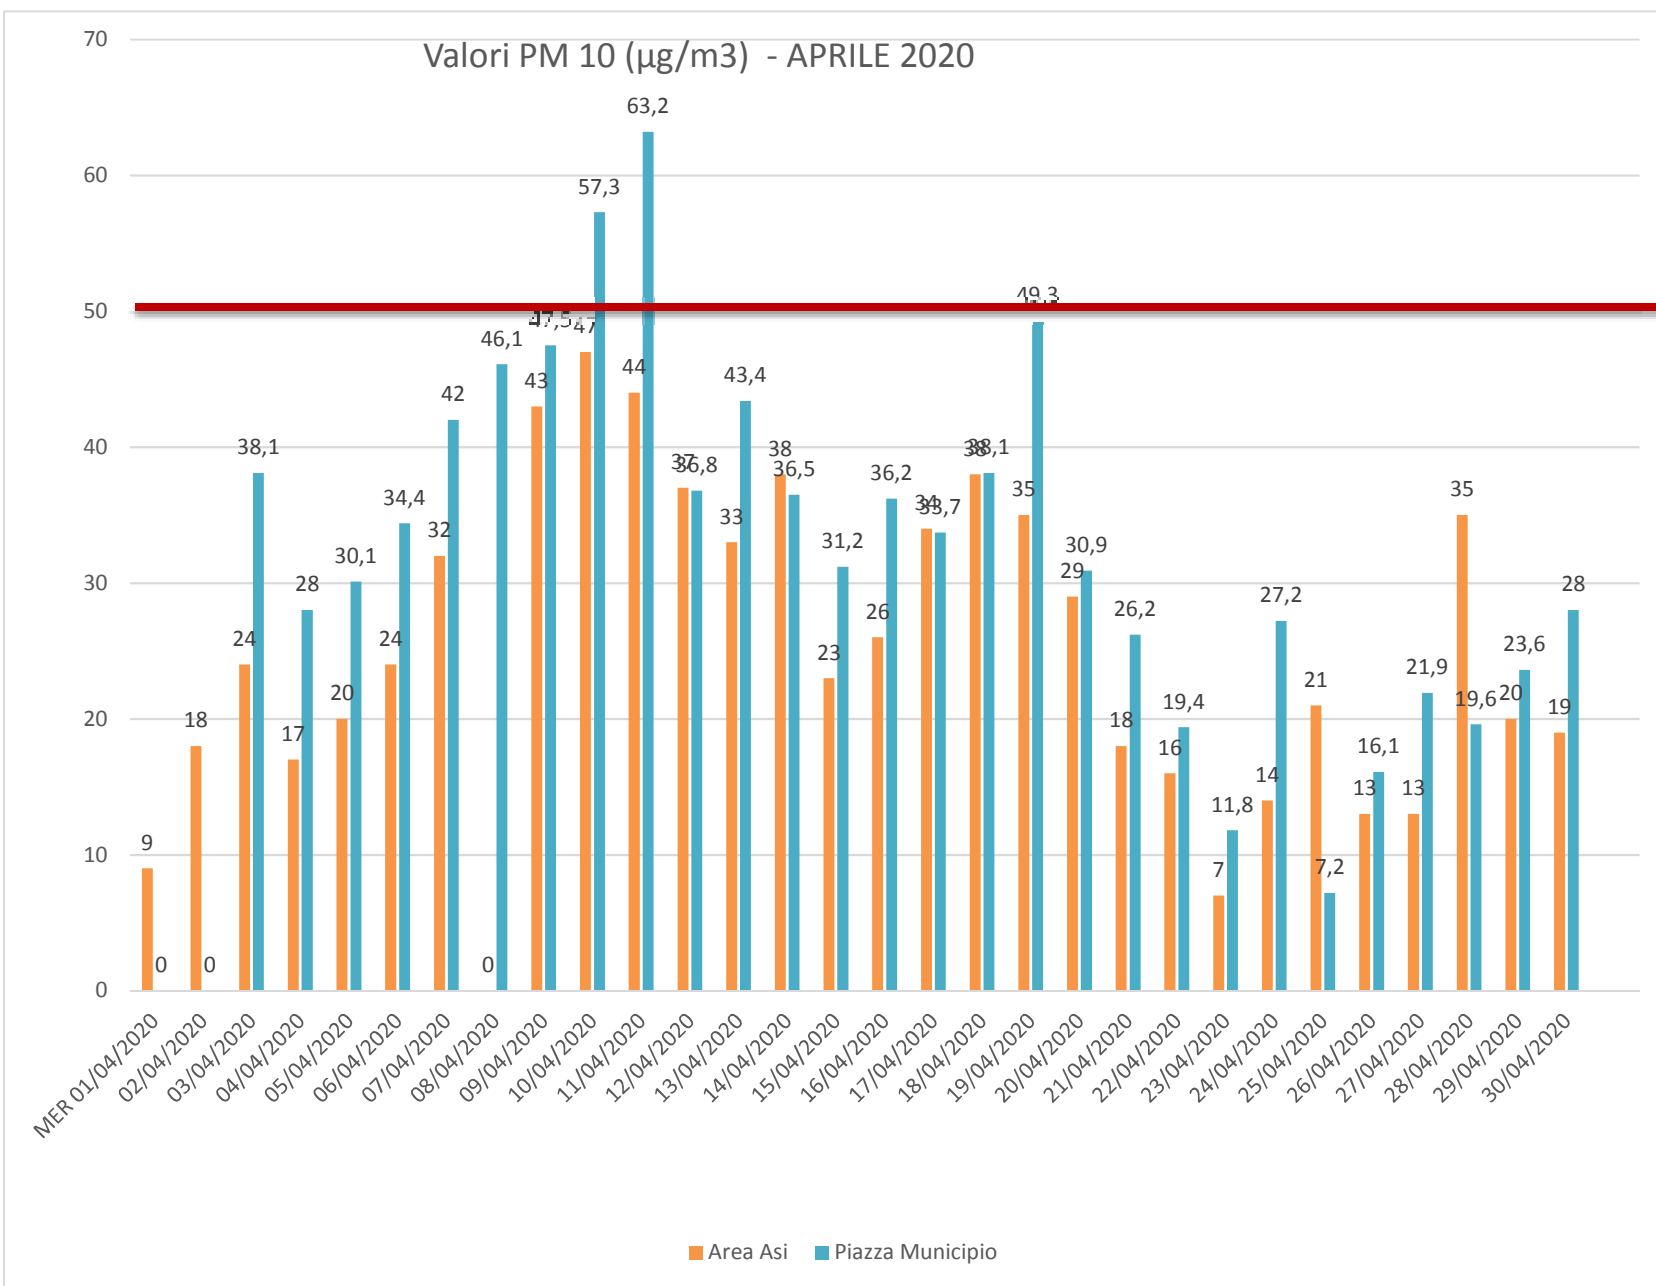

Pomigliano d'Arco - Valori PM 10 (µg/m3) - APRILE 2020 -

Data	Area Asi	Piazza Municipio	Meteo
MER 01/04/2020	9	nv	sereno
02/04/2020	18	nv	sereno
03/04/2020	24	38,1	sereno
04/04/2020	17	28	sereno
05/04/2020	20	30,1	sereno
06/04/2020	24	34,4	sereno
07/04/2020	32	42	sereno
08/04/2020	nv	46,1	sereno
09/04/2020	43	47,5	sereno
10/04/2020	47	57,3	sereno
11/04/2020	44	63,2	sereno
12/04/2020	37	36,8	sereno
13/04/2020	33	43,4	sereno
14/04/2020	38	36,5	vento
15/04/2020	23	31,2	vento
16/04/2020	26	36,2	sereno
17/04/2020	34	33,7	sereno
18/04/2020	38	38,1	sereno
19/04/2020	35	49,3	sereno
20/04/2020	29	30,9	sereno
21/04/2020	18	26,2	sereno
22/04/2020	16	19,4	sereno
23/04/2020	7	11,8	sereno
24/04/2020	14	27,2	sereno
25/04/2020	21	7,2	variabile
26/04/2020	13	16,1	variabile
27/04/2020	13	21,9	variabile
28/04/2020	35	19,6	variabile
29/04/2020	20	23,6	vento
30/04/2020	19	28	variabile

np = non pervenuti

nv= non validati

in rosso gli sforamenti