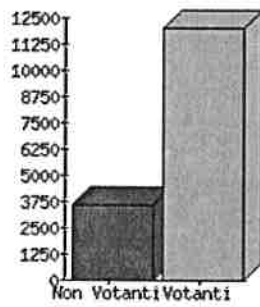

COMUNE DI POMIGLIANO D'ARCO
Elezioni del Consiglio Regionale del 31-05-2015

SITUAZIONE VOTANTI MASCHI/FEMMINE

VOTANTI MASCHI