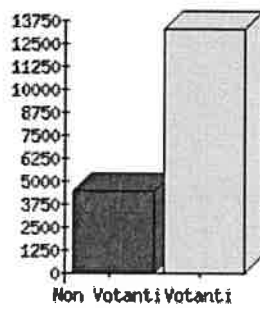

VOTANTI FEMMINE