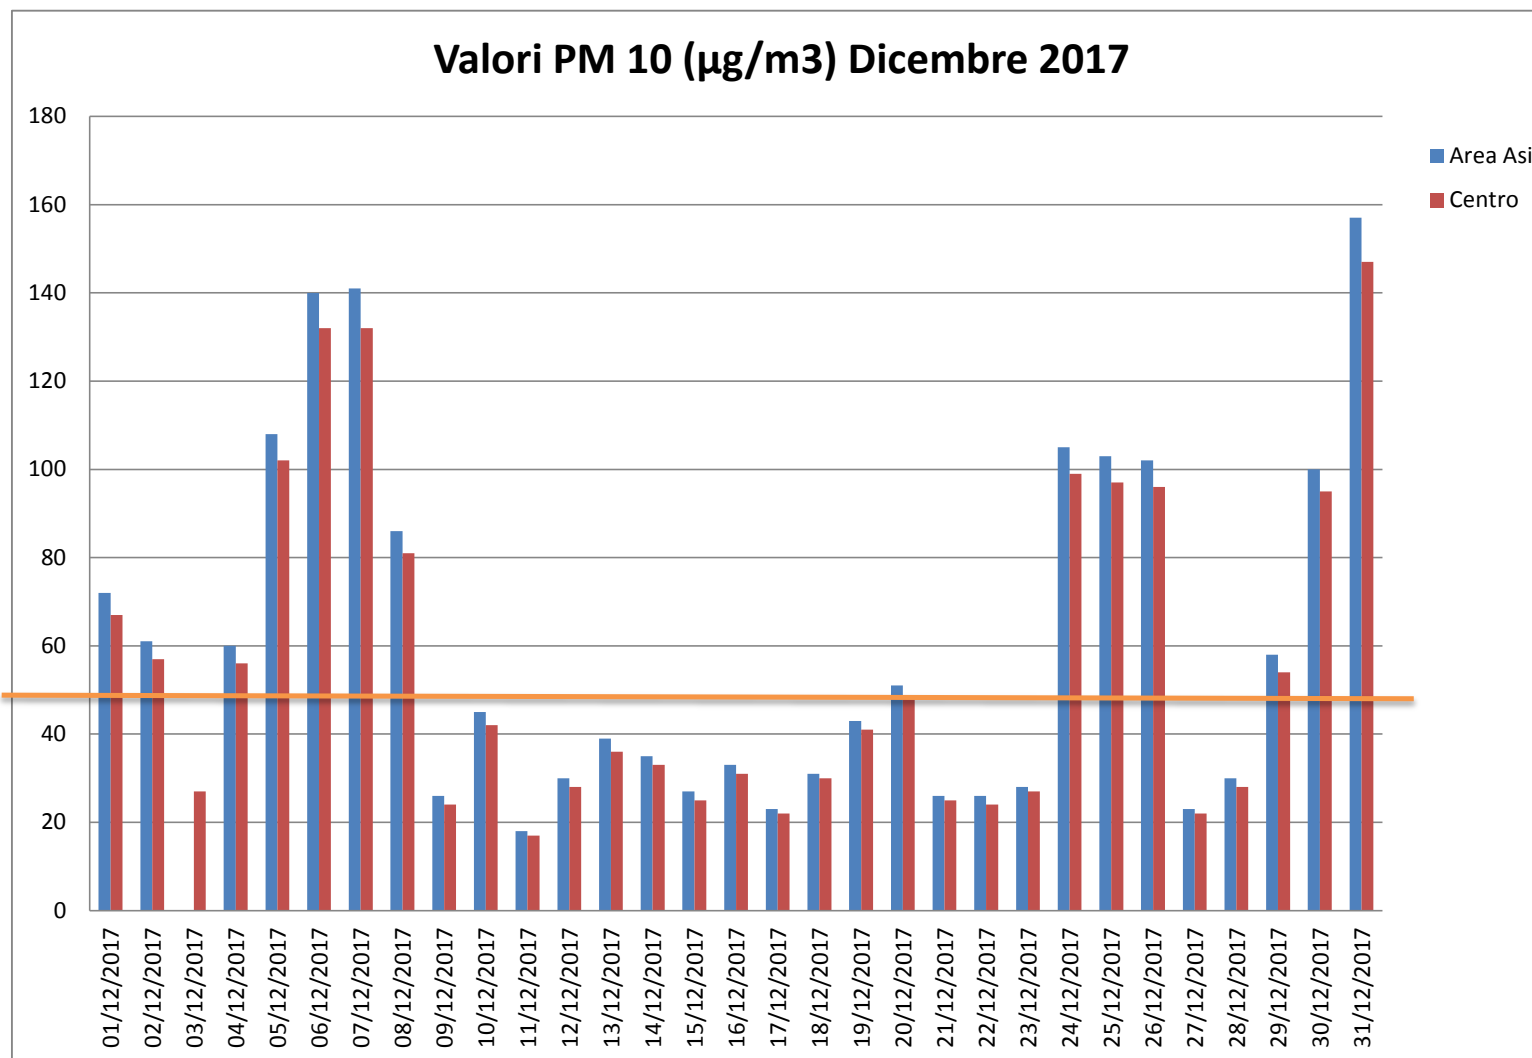

Pomigliano d'Arco - Valori PM 10 ($\mu\text{g}/\text{m}^3$) - dicembre 2017

Data	Area Asi	Centro
01/12/2017	72	67
02/12/2017	61	57
03/12/2017	np	27
04/12/2017	60	56
05/12/2017	108	102
06/12/2017	140	132
07/12/2017	141	132
08/12/2017	86	81
09/12/2017	26	24
10/12/2017	45	42
11/12/2017	18	17
12/12/2017	30	28
13/12/2017	39	36
14/12/2017	35	33
15/12/2017	27	25
16/12/2017	33	31
17/12/2017	23	22
18/12/2017	31	30
19/12/2017	43	41
20/12/2017	51	48
21/12/2017	26	25
22/12/2017	26	24
23/12/2017	28	27
24/12/2017	105	99
25/12/2017	103	97
26/12/2017	102	96
27/12/2017	23	22
28/12/2017	30	28
29/12/2017	58	54
30/12/2017	100	95
31/12/2017	157	147

np= non pervenuto

in rosso gli sforamenti